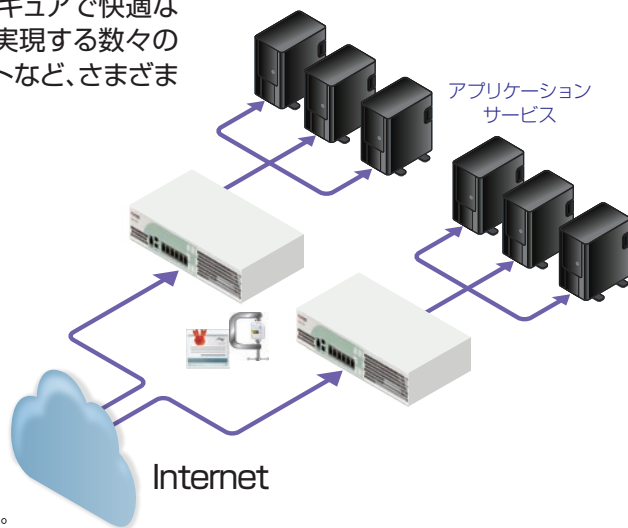

リプレイスの機器を引き取ります。廃棄費用がかかりません!

FortiADCとは

統合セキュリティベンダーとして多数の製品と実績を持つ米Fortinet(フォーティネット)社のアプリケーションデリバリーコントローラー(負荷分散装置)です。セキュアで快適なWebシステムの構築、アプリケーショントラフィックの最適化、高速化を実現する数々の機能を搭載しており、企業システム、インターネットゲートウェイ、ECサイトなど、さまざまな環境で活用できます。

▶ 主な機能

- ・L4~L7ロードバランシング
- ・広域負荷分散
- ・SSLアクセラレーション
- ・コンテンツ圧縮
- ・マルチホーミング(回線負荷分散)
- ・IPレピュテーション

▶ VMware vCenter Serverと連携

仮想マシンに対してより効率の良い負荷分散を提供します。

▶ 優れたパフォーマンス

マルチコアCPU、搭載メモリの増加、SSDの採用など、従来製品よりも飛躍的に性能が向上。高いコストパフォーマンスを実現しています。

FortiADC Eシリーズは導入規模に応じた4モデルで展開中、最適なモデルをお選びいただけます。詳しくは、下記forti-infoまでお問い合わせください。

小規模向け FortiADC 300E

搭載ポート: 1GbE×6ポート
L4 スループット: 4.8Gbps
SSL TPS(2048キー): 2,500
L7 TPS: 170,000

小規模~中規模向け FortiADC 400E

搭載ポート: 1GbE×8ポート
L4 スループット: 8.0Gbps
SSL TPS(2048キー): 18,000
L7 TPS: 200,000