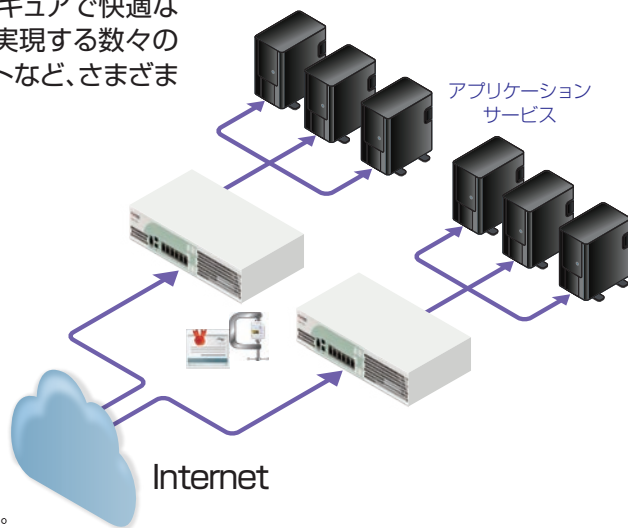

FortiADCとは

統合セキュリティベンダーとして多数の製品と実績を持つ米Fortinet(フォーティネット)社のアプリケーションデリバリーコントローラー(負荷分散装置)です。セキュアで快適なWebシステムの構築、アプリケーショントラフィックの最適化、高速化を実現する数々の機能を搭載しており、企業システム、インターネットゲートウェイ、ECサイトなど、さまざまな環境で活用できます。

▶ 主な機能

- ・L4~L7ロードバランシング
- ・コンテンツ圧縮
- ・スマートコントロール
- ・SSLアクセラレーション
- ・ヘッダーリライト機能

▶ その他機能

- ・VMware vCenter Serverと連携
- ・広域負荷分散
- ・マルチホーミング(回線負荷分散)
- ・IPレピュテーション

▶ 優れたパフォーマンス

マルチコアCPU、搭載メモリの増加、SSDの採用など、従来製品よりも飛躍的に性能が向上。高いコストパフォーマンスを実現しています。

FortiADC Eシリーズは導入規模に応じた5モデルで展開中、最適なモデルをお選びいただけます。詳しくは、下記forti-infoまでお問い合わせください。

小規模向け FortiADC 100E

搭載ポート: 1GbE×4ポート
L4 スループット: 1.0Gbps
SSL TPS(2048キー): 1,000
L7 TPS: 19,000