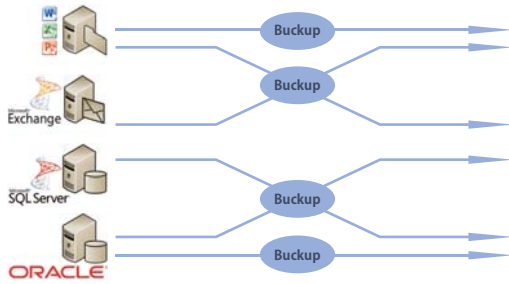

## Data Domain 構成例

バックアップクライアント  
(システムサーバ)

バックアップソフトのエージェントを利用し  
IPネットワークでバックアップ

バックアップサーバ

その他のバックアップ/  
アーカイブツール

Data Domain  
(バックアップデバイス)

バックアップサーバからData Domainに対しIPネットワーク経由  
でバックアップデータを保存。

「DDBoost」オプションを利用するとネットワークを流れるデ  
ータを劇的に削減しバックアップ速度も大幅に向上します。  
また、複数のバックアップサーバから1台のData Domainを共  
有することも可能です。