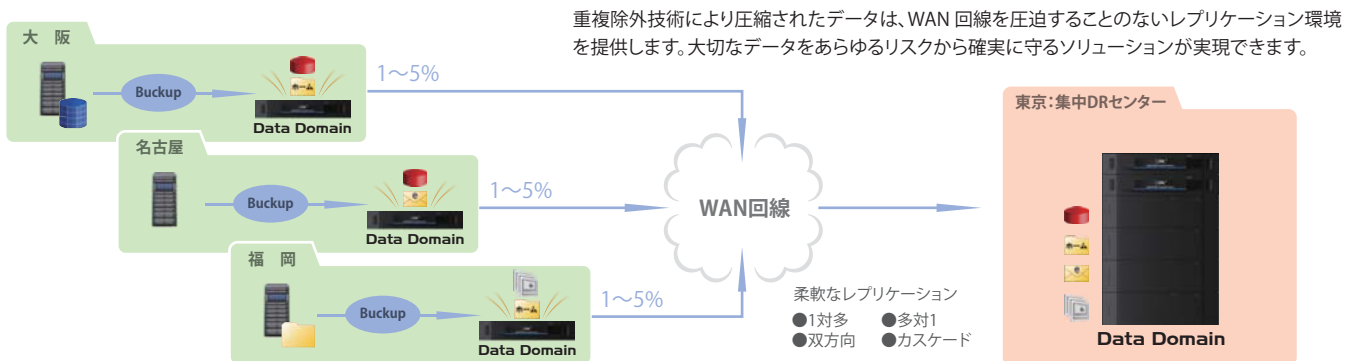

高度なレプリケーション要求にも対応

株式会社ネットワークド <http://www.networkworld.co.jp/>

お問い合わせ emc-info@networkworld.co.jp

本社 〒101-0051 東京都千代田区神田神保町2-11-15 住友商事神保町ビル TEL:03-5210-5020,5031,5095
関西支店 〒530-0001 大阪市北区梅田3-3-20 明治安田生命大阪梅田ビル 24F TEL:06-7664-5400
中部支店 〒450-0003 名古屋市中村区名駅南 1-23-3 第二アスタービル 6F TEL:052-588-7611
九州支店 〒812-0013 福岡市博多区博多駅東 2-6-1 九勤筑紫通ビル 3F TEL:092-461-7815