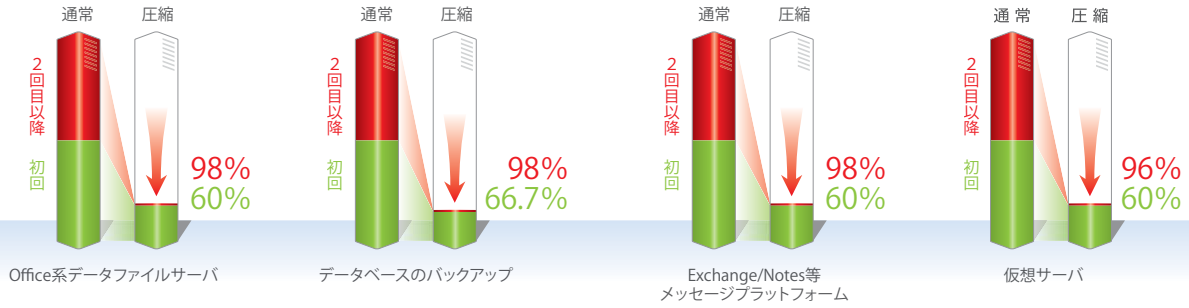

一般的な圧縮／削減効果

ファイルタイプ別の一般的な
初回バックアップ時の圧縮率傾向

※実際の値は環境・データ内容により異なります
※個別ファイルタイプでの日次増分／2回目以降フルバックアップ圧縮率は
データの変更内容に大きく影響を受けるため掲載しておりません

Word	50~75%
Excel	50~75%
Powerpoint	16.7~50%

PDF	16.7~50%
テキスト／ログ	33.3~80%
圧縮済み画像	▲25~9%