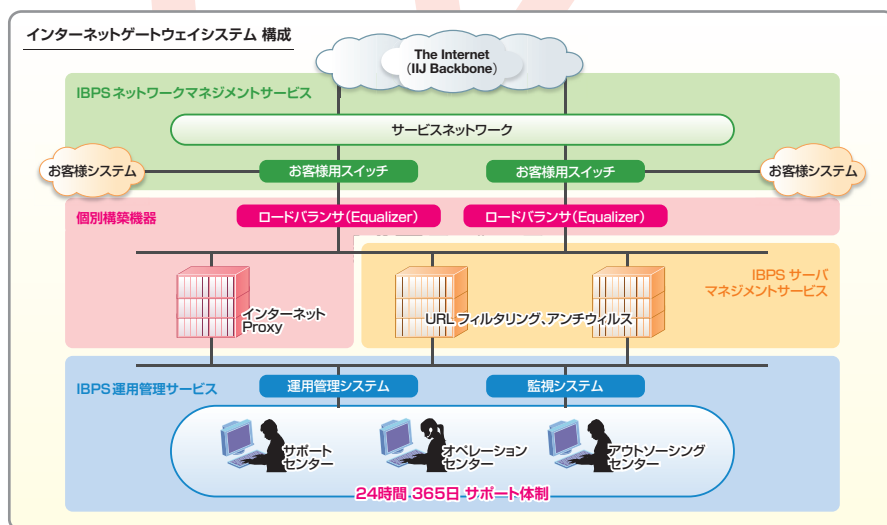

Equalizer 導入事例

同社では、こうした顧客向けにインターネットゲートウェイサービス用の環境を別途構築することになったが、ここで問題になったのがコストである。松尾氏は「いくら環境を新たに構築するからといって、お客様に追加のコスト負担をお願いすることはできません。従来と同等品質のサービスを同じ費用でご提供するためにも、構築コストを抑える必要がありました」と説明する。

同社では、コスト最適化に向けた検討を重ねた結果、Proxyの負荷分散を行うロードバランサに着目。ネットワークが提供するCoyote Point Systems社のサーバロードバランサ「Equalizer E350GX」の導入を決めた。松尾氏はその理由を「この部分では特に複雑な制御は行いませんので、あまり高額で多機能な製品だとオーバースペックになってしまいます。その点、Equalizerはロードバランサとしての基本機能が優れている上に、コストパフォーマンスも非常に高い。そこでサービスへの採用を決めました」と語る。

高い性能と信頼性・安定性で「IIJ品質」のサービスに貢献

IIJグループのブランドイメージや、サービス品質に対する信頼感は業界内でも非常に高い。いくらコストを抑えるためとは言え、ただ安いだけの製品を選ぶことはできない。「その点、Equalizerについては、以前にも別のお客様のWebシステムで採用した実績があり、性能や安定性についての不安がないことも分かっていました」と中西氏。事前の検証作業でも問題がないことが確認できたため、2009年5月末より、顧客企業3社のシステムにおいてEqualizer E350GXの適用が開始された。

IIJテクノロジー 関西支店 プロフェッショナルサービス第一グループの平家 和憲氏は、Equalizerの使いやすさを高く評価する。「市販のロードバランサの中には、初期設定時の作業をコマンドベースで行わなければならないものもあります。しかしEqualizerには、初期設定作業専用のユーザアカウントが用意されており、各種の設定項目を簡単にセットアップできます」（平家氏）。

このことは、開発生産性の向上だけでなく、人為的なミス防止の上で大きなメリット

となる。平家氏は「ブラウザベースの管理画面も用意されていますが、こちらのインターフェースも非常に分かりやすい。運用管理の効率化や障害時の迅速な対応に役立ってくれます」と続ける。

信頼性・安定性についても、期待通りの実力を発揮。平家氏は「本稼働開始以来、ロードバランサに起因する障害やトラブルは皆無。万一に備えて冗長構成を組んでいますが、予備機にフェイルオーバーしたことも一度もありません」と満足げに語る。

サービス内容を継続強化し顧客企業のビジネスを支える

今回のシステムでは、Proxyの負荷分散に採用されているため、先にも触れた通りあまり複雑な制御は行っていない。しかし、Equalizerの様々な機能についても、高い関心が寄せられている。その1つが、サーバ仮想化ソフトウェア「VMware」上で稼働する仮想サーバの負荷分散を行う「Equalizer VLB」だ。中西氏は「最近ではサーバ仮想化が大きなトレンドになっていますので、こうした機能が威力を発揮する場面も増えてくると思われます。当社でも活用に向けた検証を進めていきたい」と語る。

ネットワークのサービス・サポートへの評価も高い。平家氏は「ディストリビューターの中には、問い合わせなどの回答がなかなか戻ってこないところもあります。その点、ネットワークは、非常にレスポンスが速いので助かっています。

今後もさらなる支援をお願いしたいですね」とこやかに語る。

IIJグループでは、今後もITサービスの内容と品質をさらに継続強化していく。その一環として、IIJ GIOをベースとした様々なクラウド・ソリューションも展開中だ。「ビジネス環境の変化も見据えつつ、今後もお客様にとって最適かつ柔軟なITインフラをご提供していきたい」と抱負を語る松尾氏。Equalizerが活用される場面も、ますます増えていこうだ。

お問い合わせ先

Networld
株式会社 ネットワールド

E-mail: coyote-info@networld.co.jp
URL: <http://www.networld.co.jp/>

本社	〒101-0051 東京都千代田区神田神保町2-4 オリックス神保町ビル TEL:03-5210-5085,5020,5031,5095
西日本事業所	〒530-0047 大阪市北区西天満4-14-3 住友生命御堂筋ビル TEL:06-6367-5631
中部支店	〒450-0003 名古屋市中村区名駅南1-23-3 第2アスタービル TEL:052-588-7611
九州支店	〒812-0013 福岡市博多区博多駅東2-6-1 九勤筑紫通ビル3階 TEL:092-461-7815

この印刷物は再生紙を使用しています。
*記載されている会社名および製品名、ロゴは各社の商標または登録商標です。